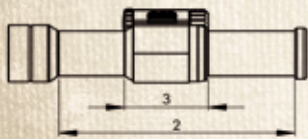

РАССТОЯНИЕ МЕЖДУ КОЛЬЦАМИ ***

Серия Aimpoint 9000

Aimpoint CompC3