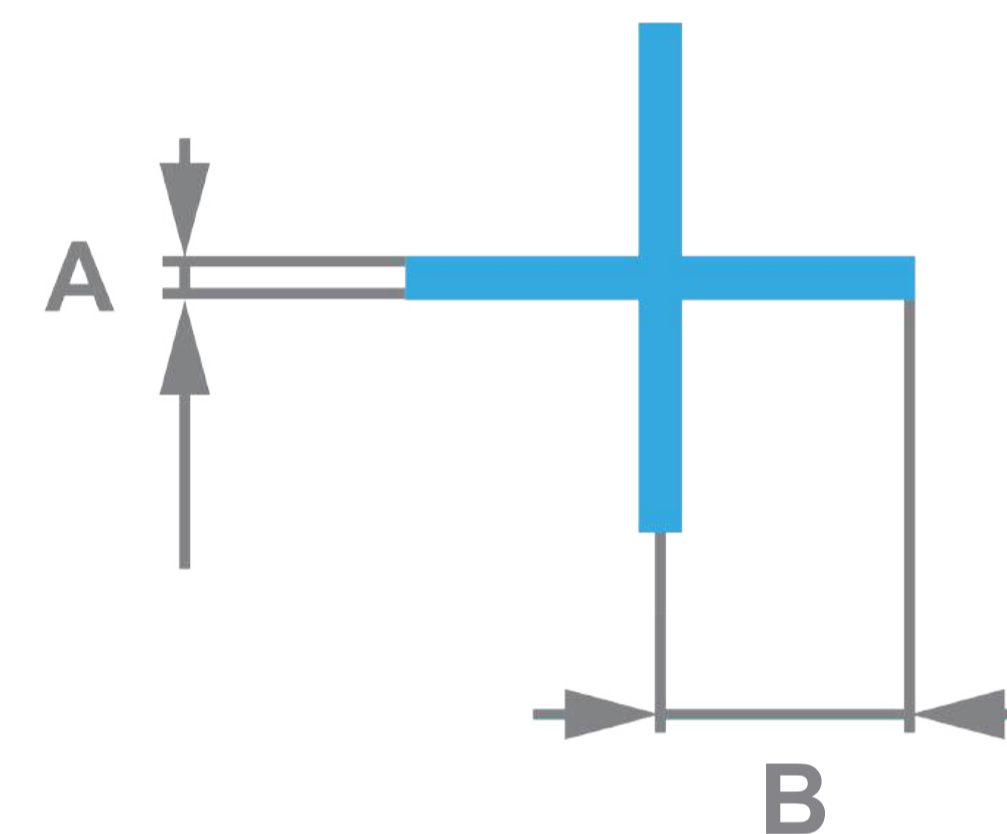

GAUT

Прицельные сетки Тепловизионных
прицелов Jasper

TS 225 / TS 225L

Параметры сетки

Цвета сетки:

GAUT

TS 225 / TS 225L		
	A	B
MOA	1.3	7.5
см/100 м	3.8	21.8

Параметры сетки

Цвета сетки:

GAUT

TS 225 / TS 225L			
	A	B	C
MOA	141	4	131
cm/100 м	410.3	11.6	381.2

Параметры сетки

Цвета сетки:

GAUT

TS 225 / TS 225L				
	A	B	C	D
MOA	112	25	7.5	4
см/100 м	325.9	72.8	21.8	11.6

Параметры сетки

Цвета сетки:

GAUT

TS 225 / TS 225L			
	A	B	C
MOA	141	4	132
cm/100 м	410.3	11.6	384.1

Параметры сетки

Цвета сетки:

GAUT

TS 225 / TS 225L				
	A	B	C	D
MOA	34	69	7	3.5
cm/100 м	98.9	200.8	20.4	10.2