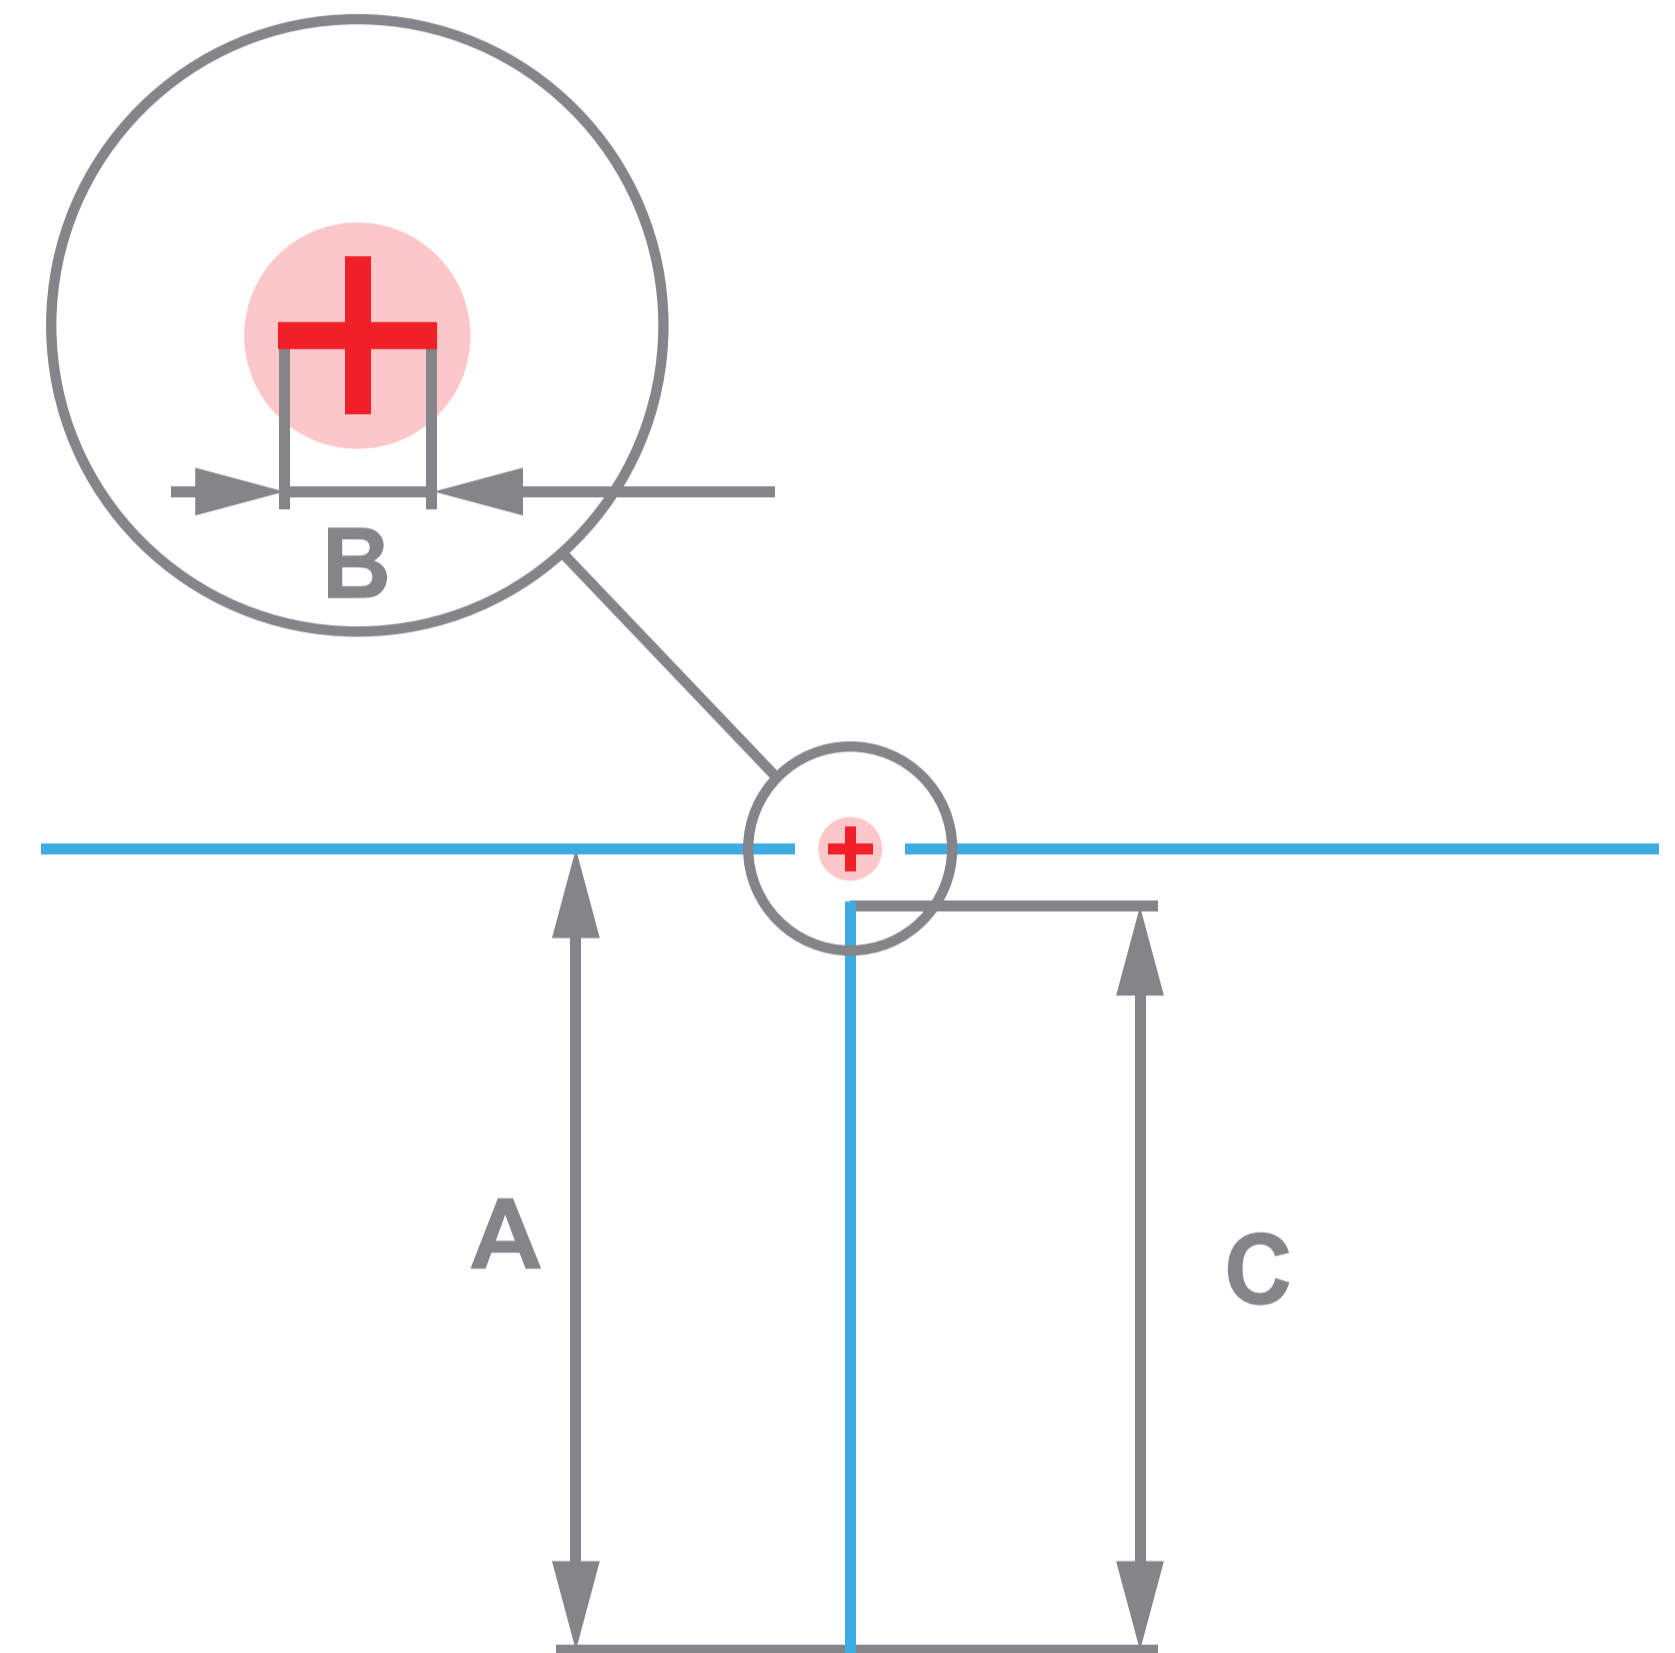

GAUT

Прицельные сетки Тепловизионных
прицелов Jasper

TS 225 / TS 225L

Параметры сетки

Цвета сетки:

GAUT

TS 225 / TS 225L		
	A	B
MOA	1.3	7.5
см/100 м	3.8	21.8

Параметры сетки

Цвета сетки:

GAUT

TS 225 / TS 225L			
	A	B	C
MOA	141	4	131
cm/100 м	410.3	11.6	381.2

Параметры сетки

Цвета сетки:

GAUT

TS 225 / TS 225L				
	A	B	C	D
MOA	112	25	7.5	4
см/100 м	325.9	72.8	21.8	11.6

Параметры сетки

Цвета сетки:

GAUT

TS 225 / TS 225L			
	A	B	C
MOA	141	4	132
cm/100 м	410.3	11.6	384.1

Параметры сетки

Цвета сетки:

GAUT

TS 225 / TS 225L				
	A	B	C	D
MOA	34	69	7	3.5
cm/100 м	98.9	200.8	20.4	10.2