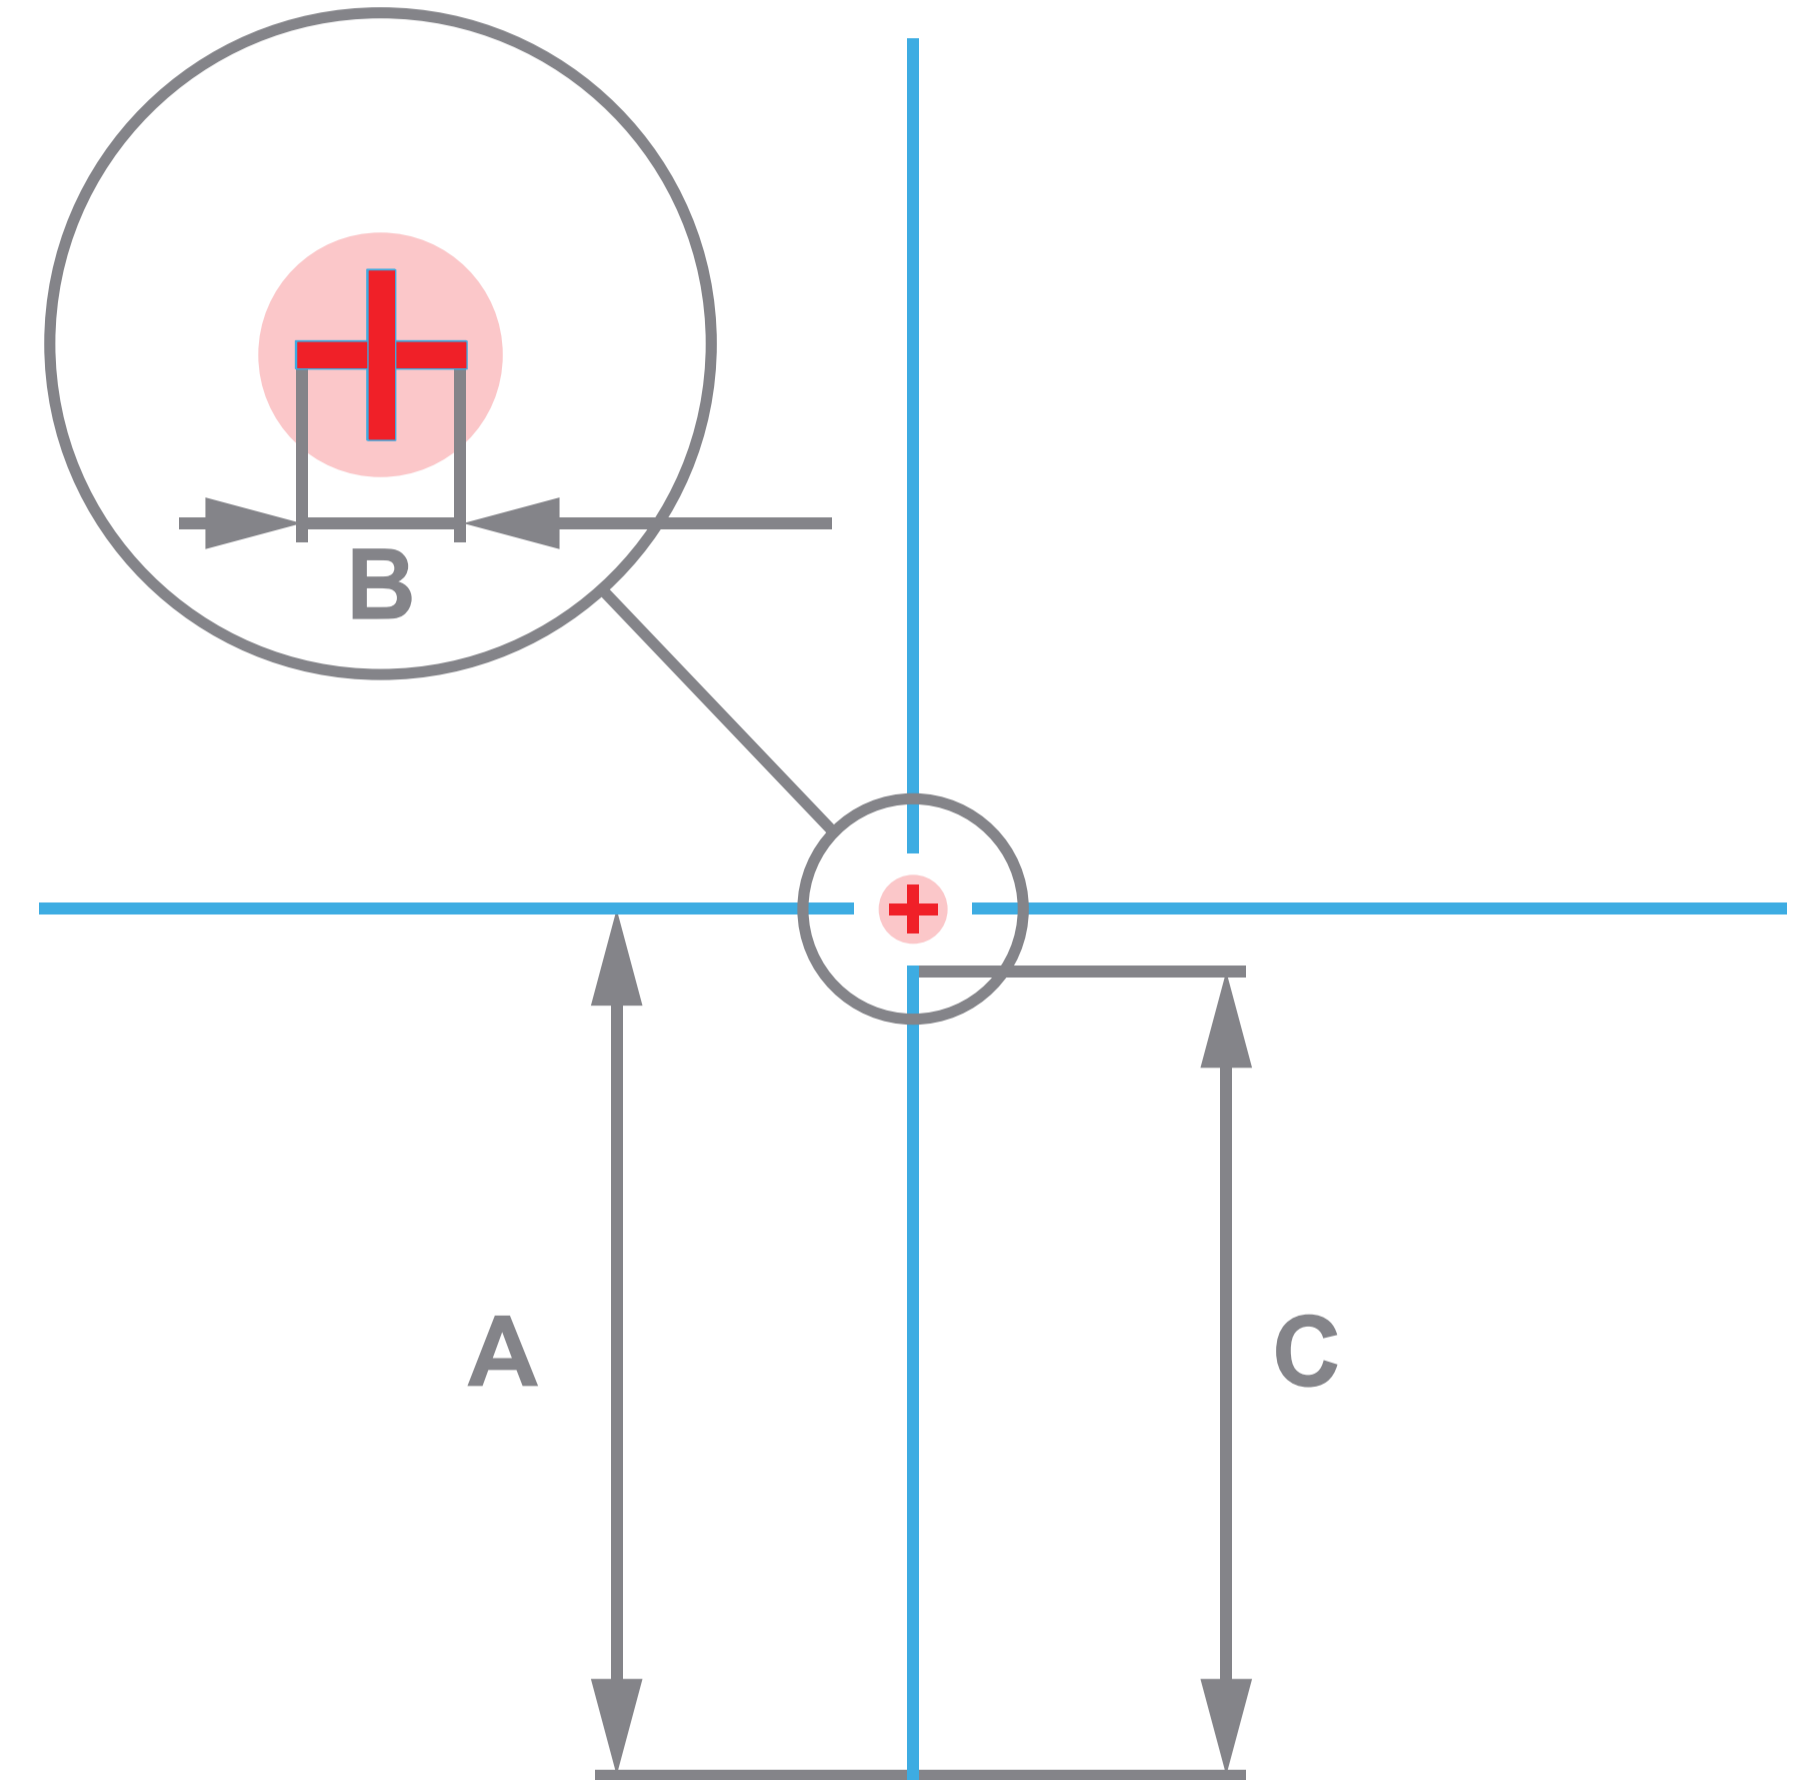

GAUT

Прицельные сетки Тепловизионных
прицелов Jasper

TS 225 / TS 225L

Параметры сетки

Цвета сетки:

GAUT

TS 225 / TS 225L		
	A	B
MOA	1.3	7.5
см/100 м	3.8	21.8

Параметры сетки

Цвета сетки:

GAUT

TS 225 / TS 225L			
	A	B	C
MOA	141	4	131
cm/100 м	410.3	11.6	381.2

Параметры сетки

Цвета сетки:

GAUT

TS 225 / TS 225L				
	A	B	C	D
MOA	112	25	7.5	4
см/100 м	325.9	72.8	21.8	11.6

Параметры сетки

Цвета сетки:

GAUT

TS 225 / TS 225L			
	A	B	C
MOA	141	4	132
cm/100 м	410.3	11.6	384.1

Параметры сетки

Цвета сетки:

GAUT

TS 225 / TS 225L				
	A	B	C	D
MOA	34	69	7	3.5
cm/100 м	98.9	200.8	20.4	10.2