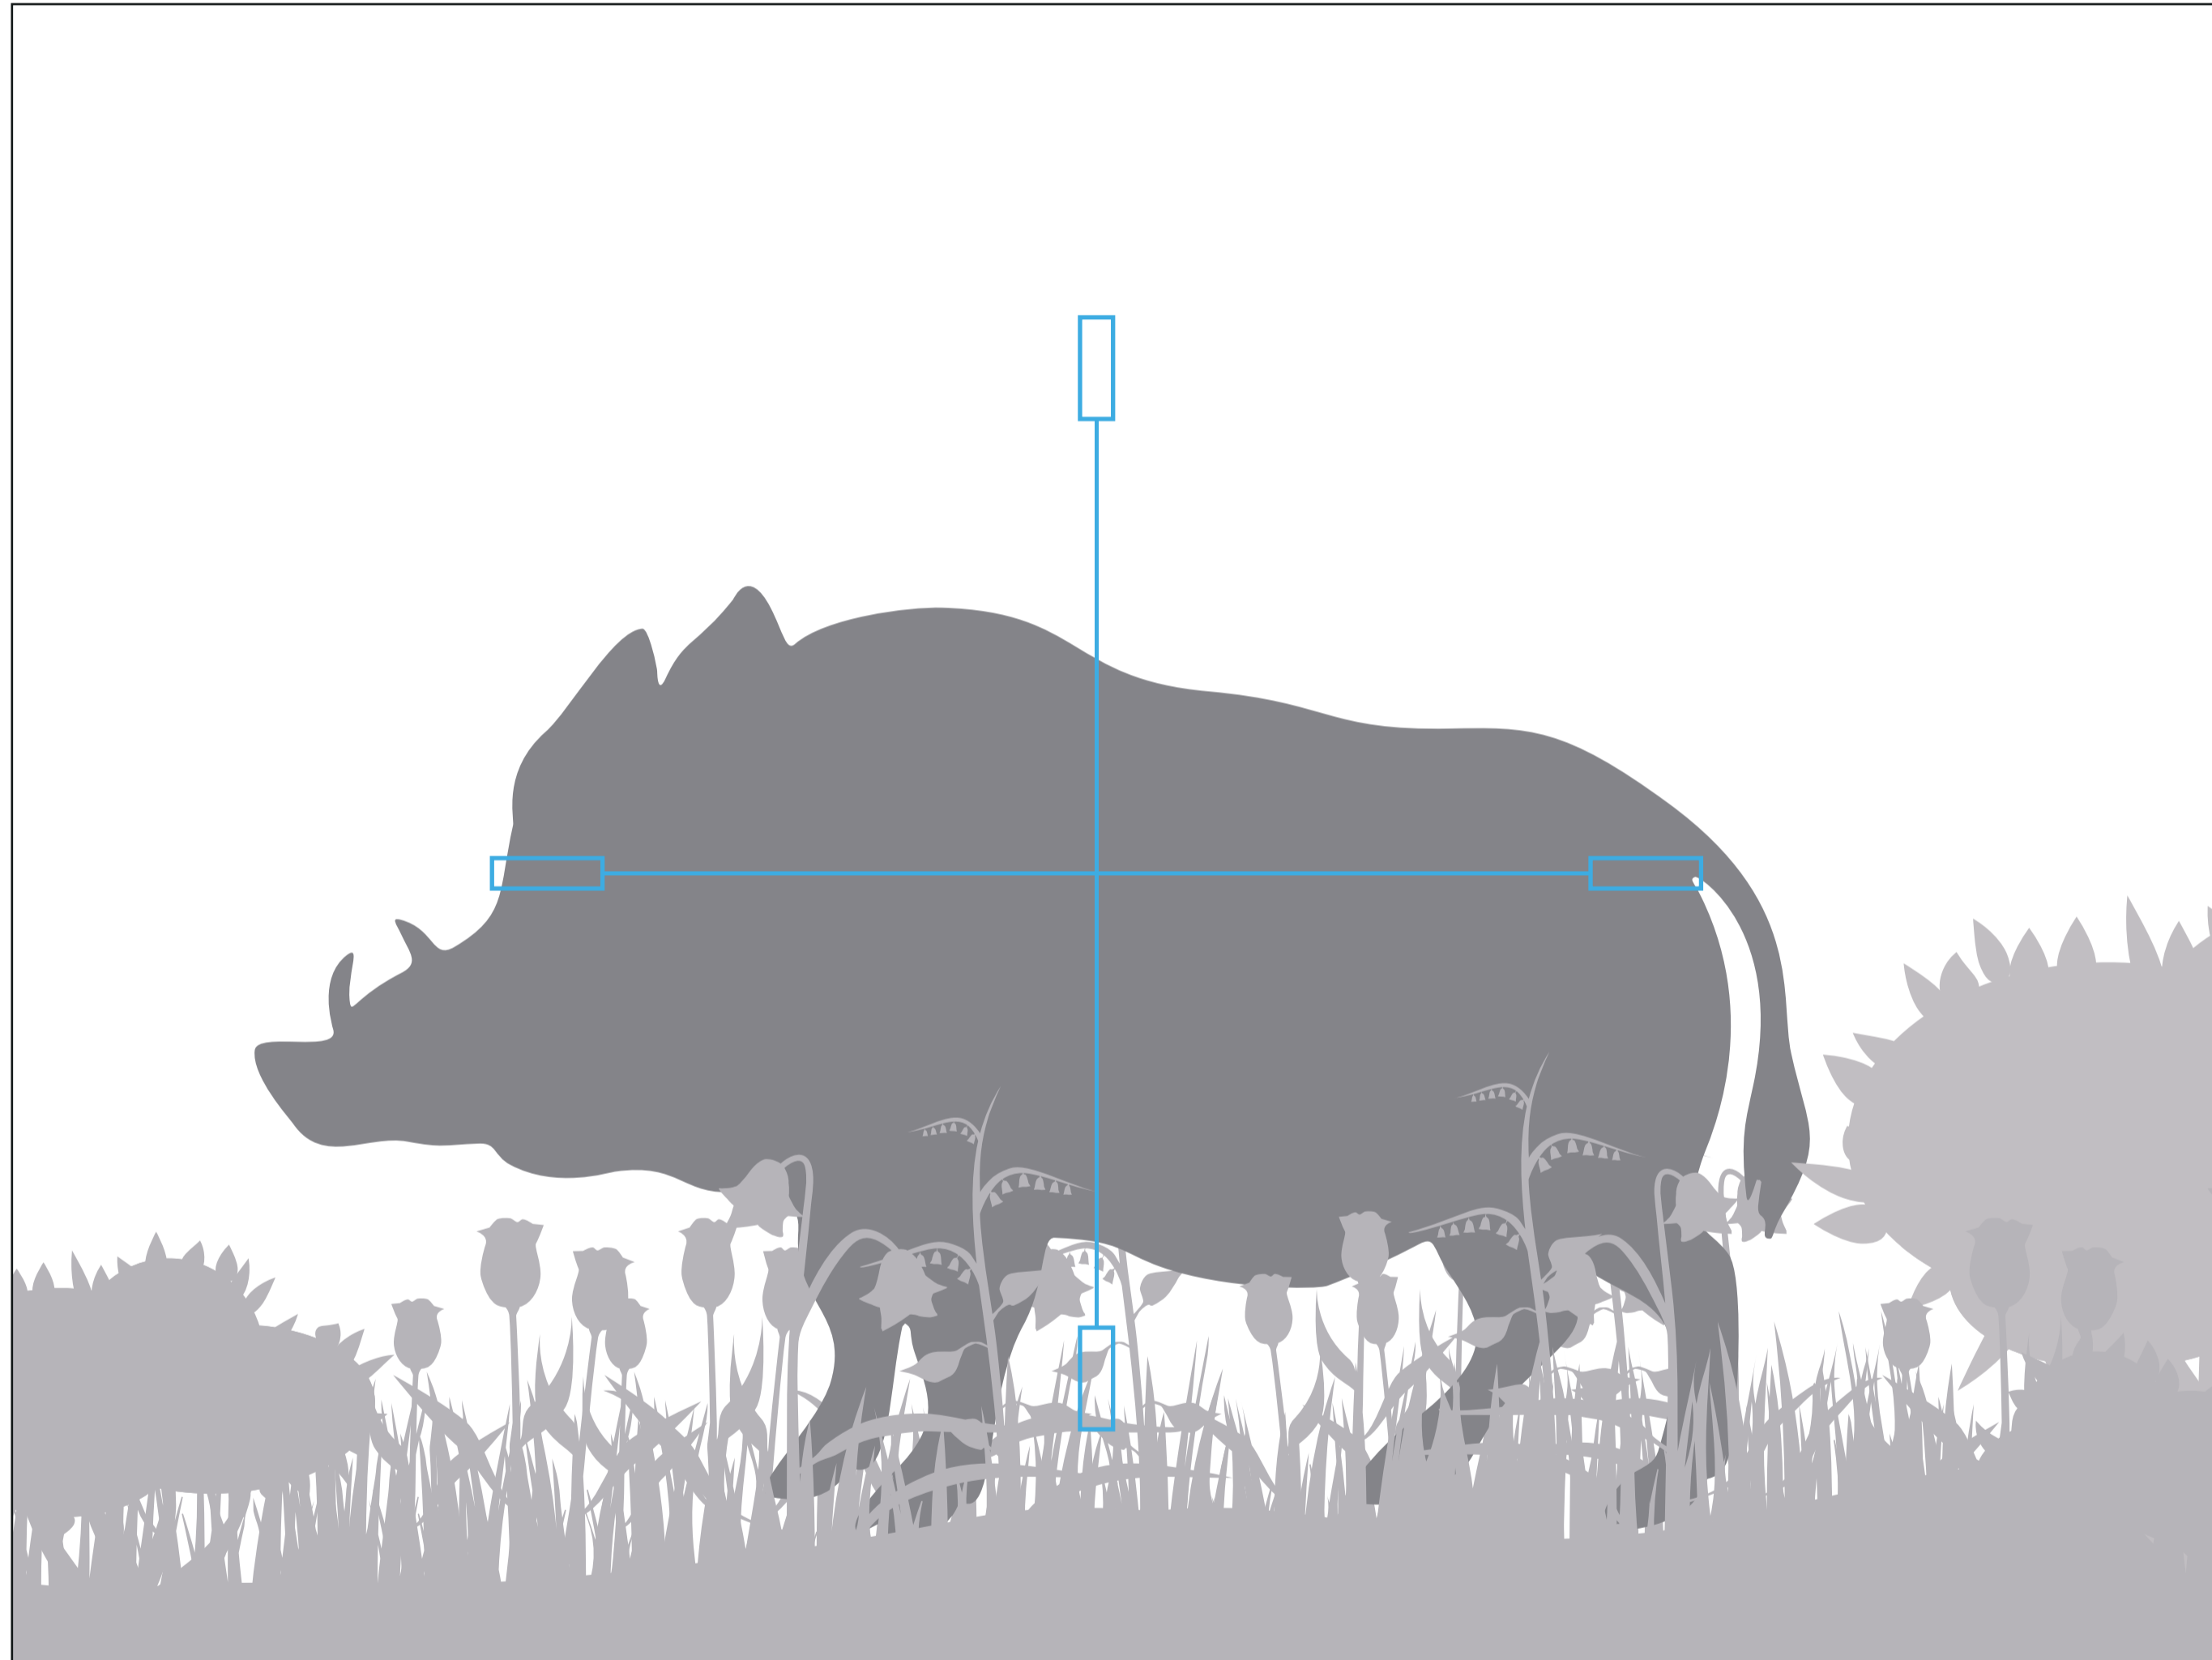

GAUT

Прицельные сетки Тепловизионных
прицелов Jasper

TS 225 / TS 225L

Параметры сетки

Цвета сетки:

GAUT

TS 225 / TS 225L		
	A	B
MOA	1.3	7.5
см/100 м	3.8	21.8

Параметры сетки

Цвета сетки:

GAUT

TS 225 / TS 225L			
	A	B	C
MOA	141	4	131
cm/100 м	410.3	11.6	381.2

Параметры сетки

Цвета сетки:

GAUT

TS 225 / TS 225L				
	A	B	C	D
MOA	112	25	7.5	4
см/100 м	325.9	72.8	21.8	11.6

Параметры сетки

Цвета сетки:

GAUT

TS 225 / TS 225L			
	A	B	C
MOA	141	4	132
cm/100 м	410.3	11.6	384.1

Параметры сетки

Цвета сетки:

GAUT

TS 225 / TS 225L				
	A	B	C	D
MOA	34	69	7	3.5
cm/100 м	98.9	200.8	20.4	10.2