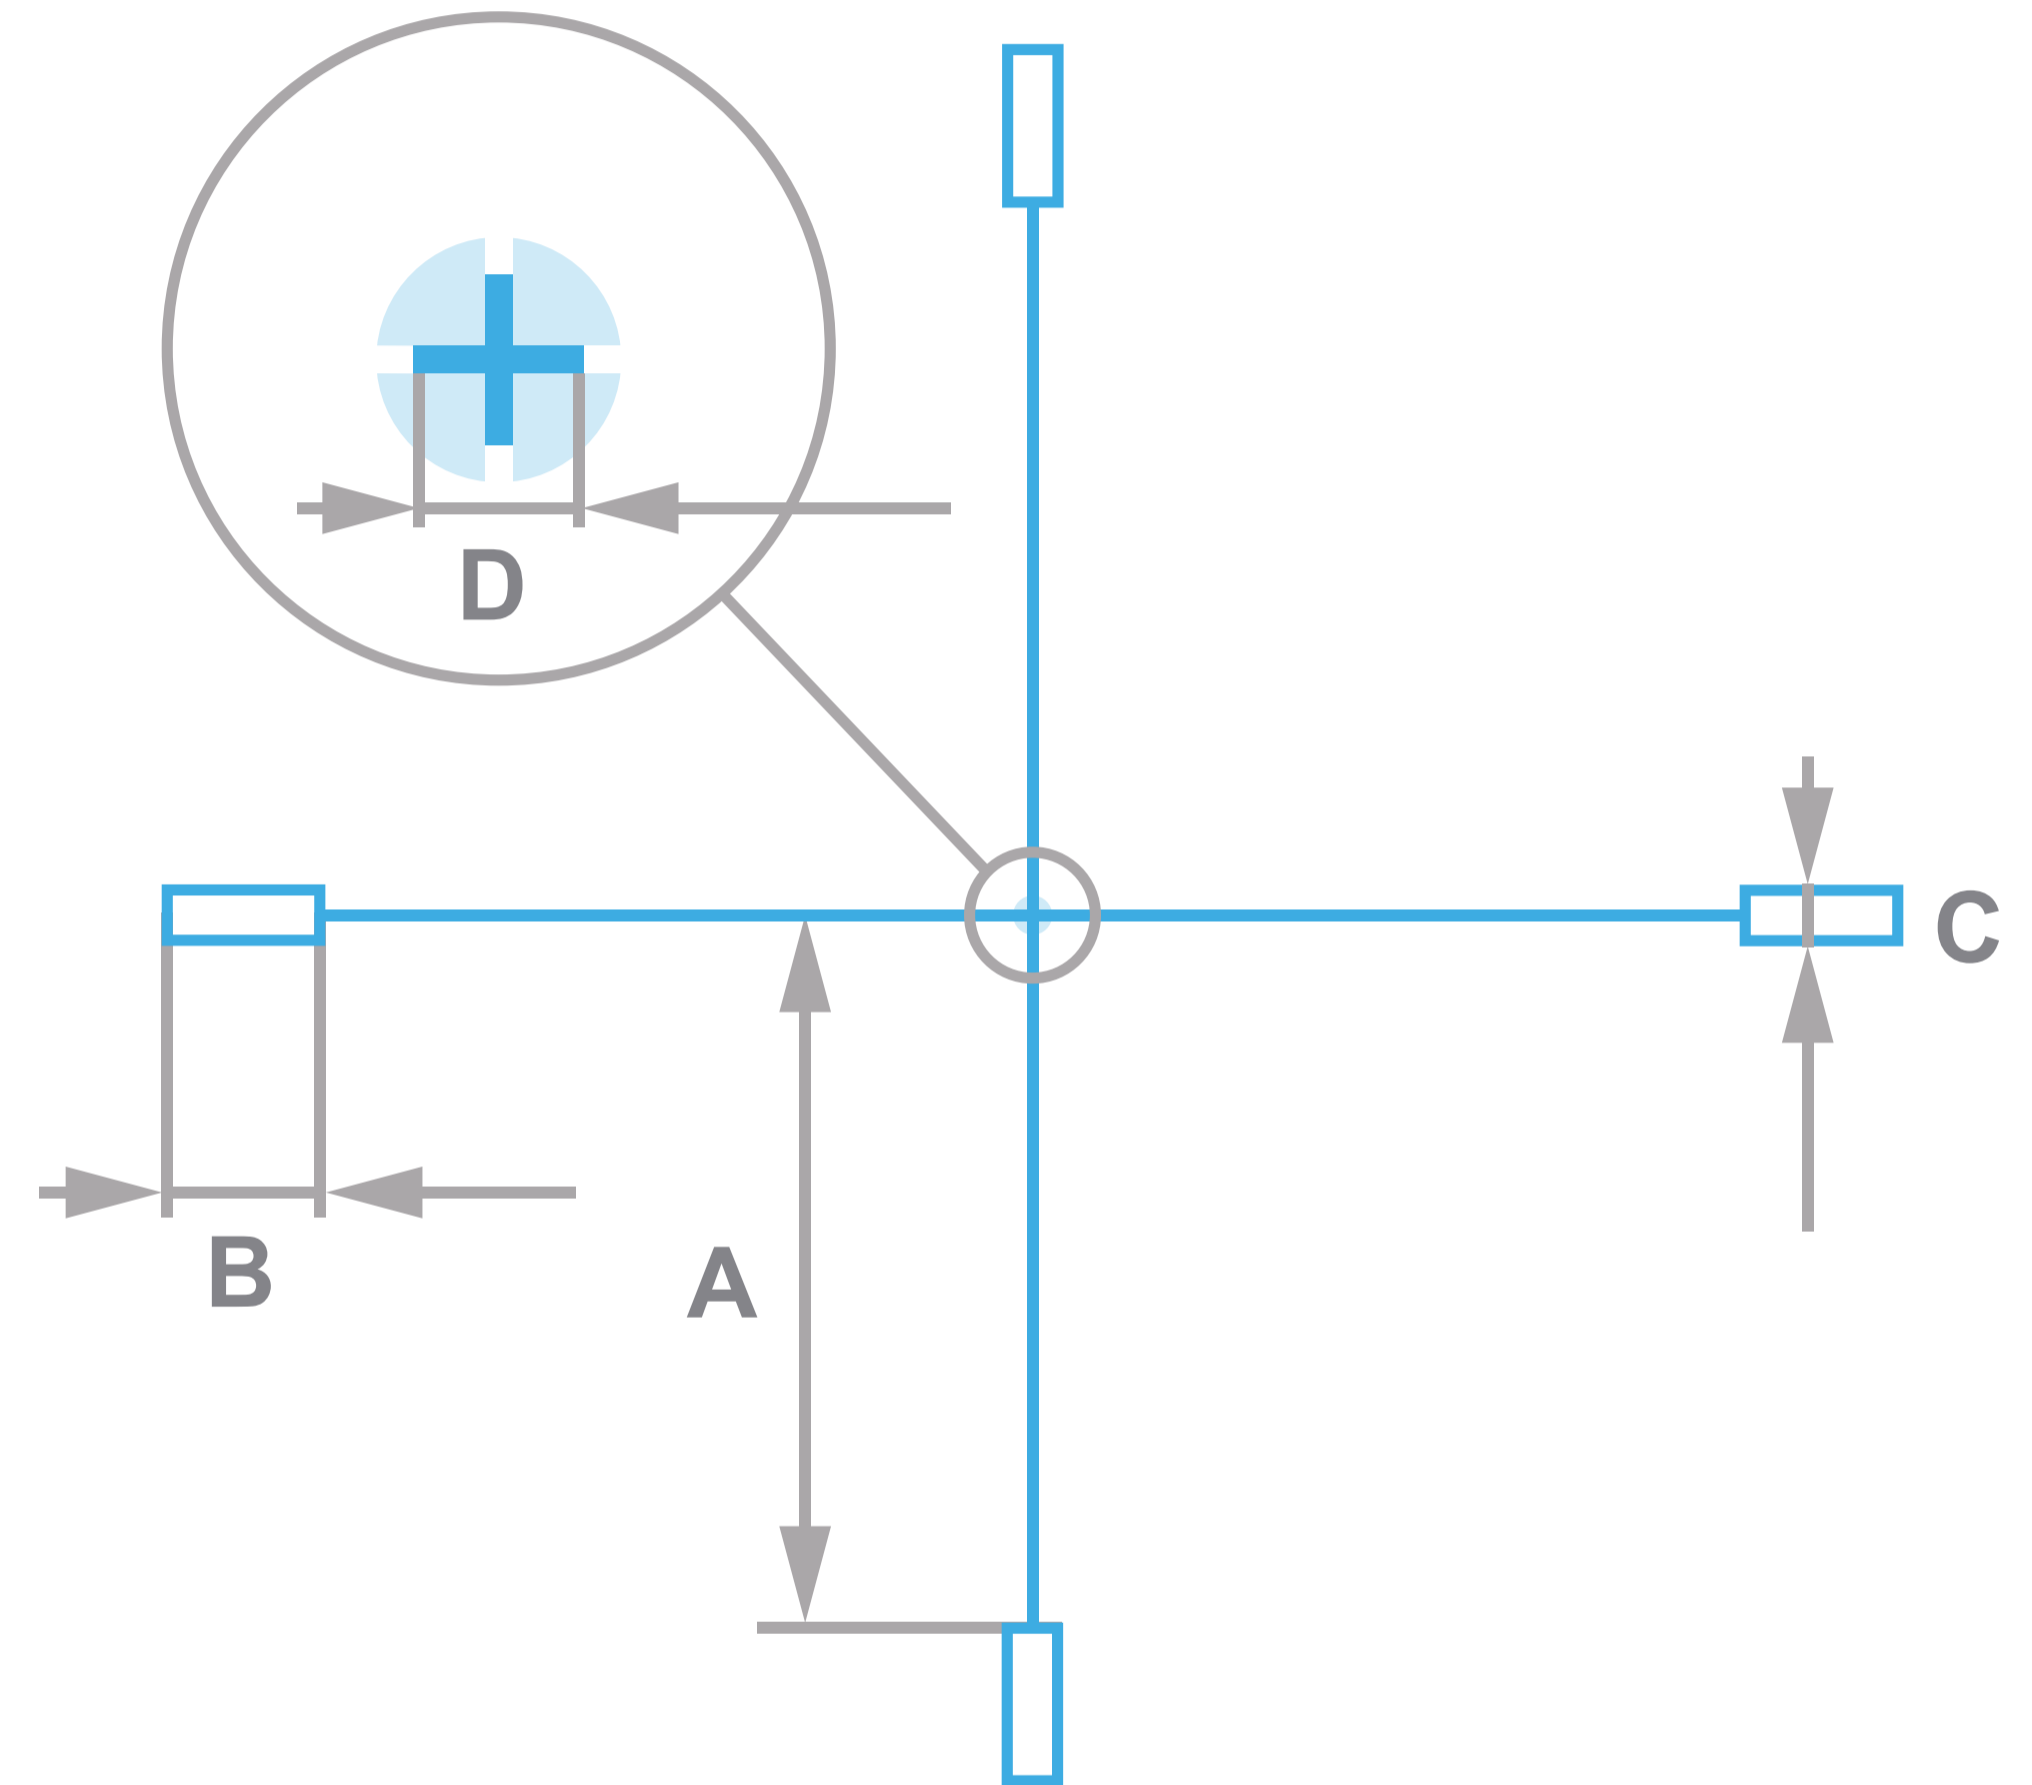

GAUT

Прицельные сетки Тепловизионных
прицелов Jasper

TS 225 / TS 225L

Параметры сетки

Цвета сетки:

GAUT

TS 225 / TS 225L		
	A	B
MOA	1.3	7.5
см/100 м	3.8	21.8

Параметры сетки

Цвета сетки:

GAUT

TS 225 / TS 225L			
	A	B	C
MOA	141	4	131
cm/100 м	410.3	11.6	381.2

Параметры сетки

Цвета сетки:

GAUT

TS 225 / TS 225L				
	A	B	C	D
MOA	112	25	7.5	4
см/100 м	325.9	72.8	21.8	11.6

Параметры сетки

Цвета сетки:

GAUT

TS 225 / TS 225L			
	A	B	C
MOA	141	4	132
cm/100 м	410.3	11.6	384.1

Параметры сетки

Цвета сетки:

GAUT

TS 225 / TS 225L				
	A	B	C	D
MOA	34	69	7	3.5
cm/100 м	98.9	200.8	20.4	10.2