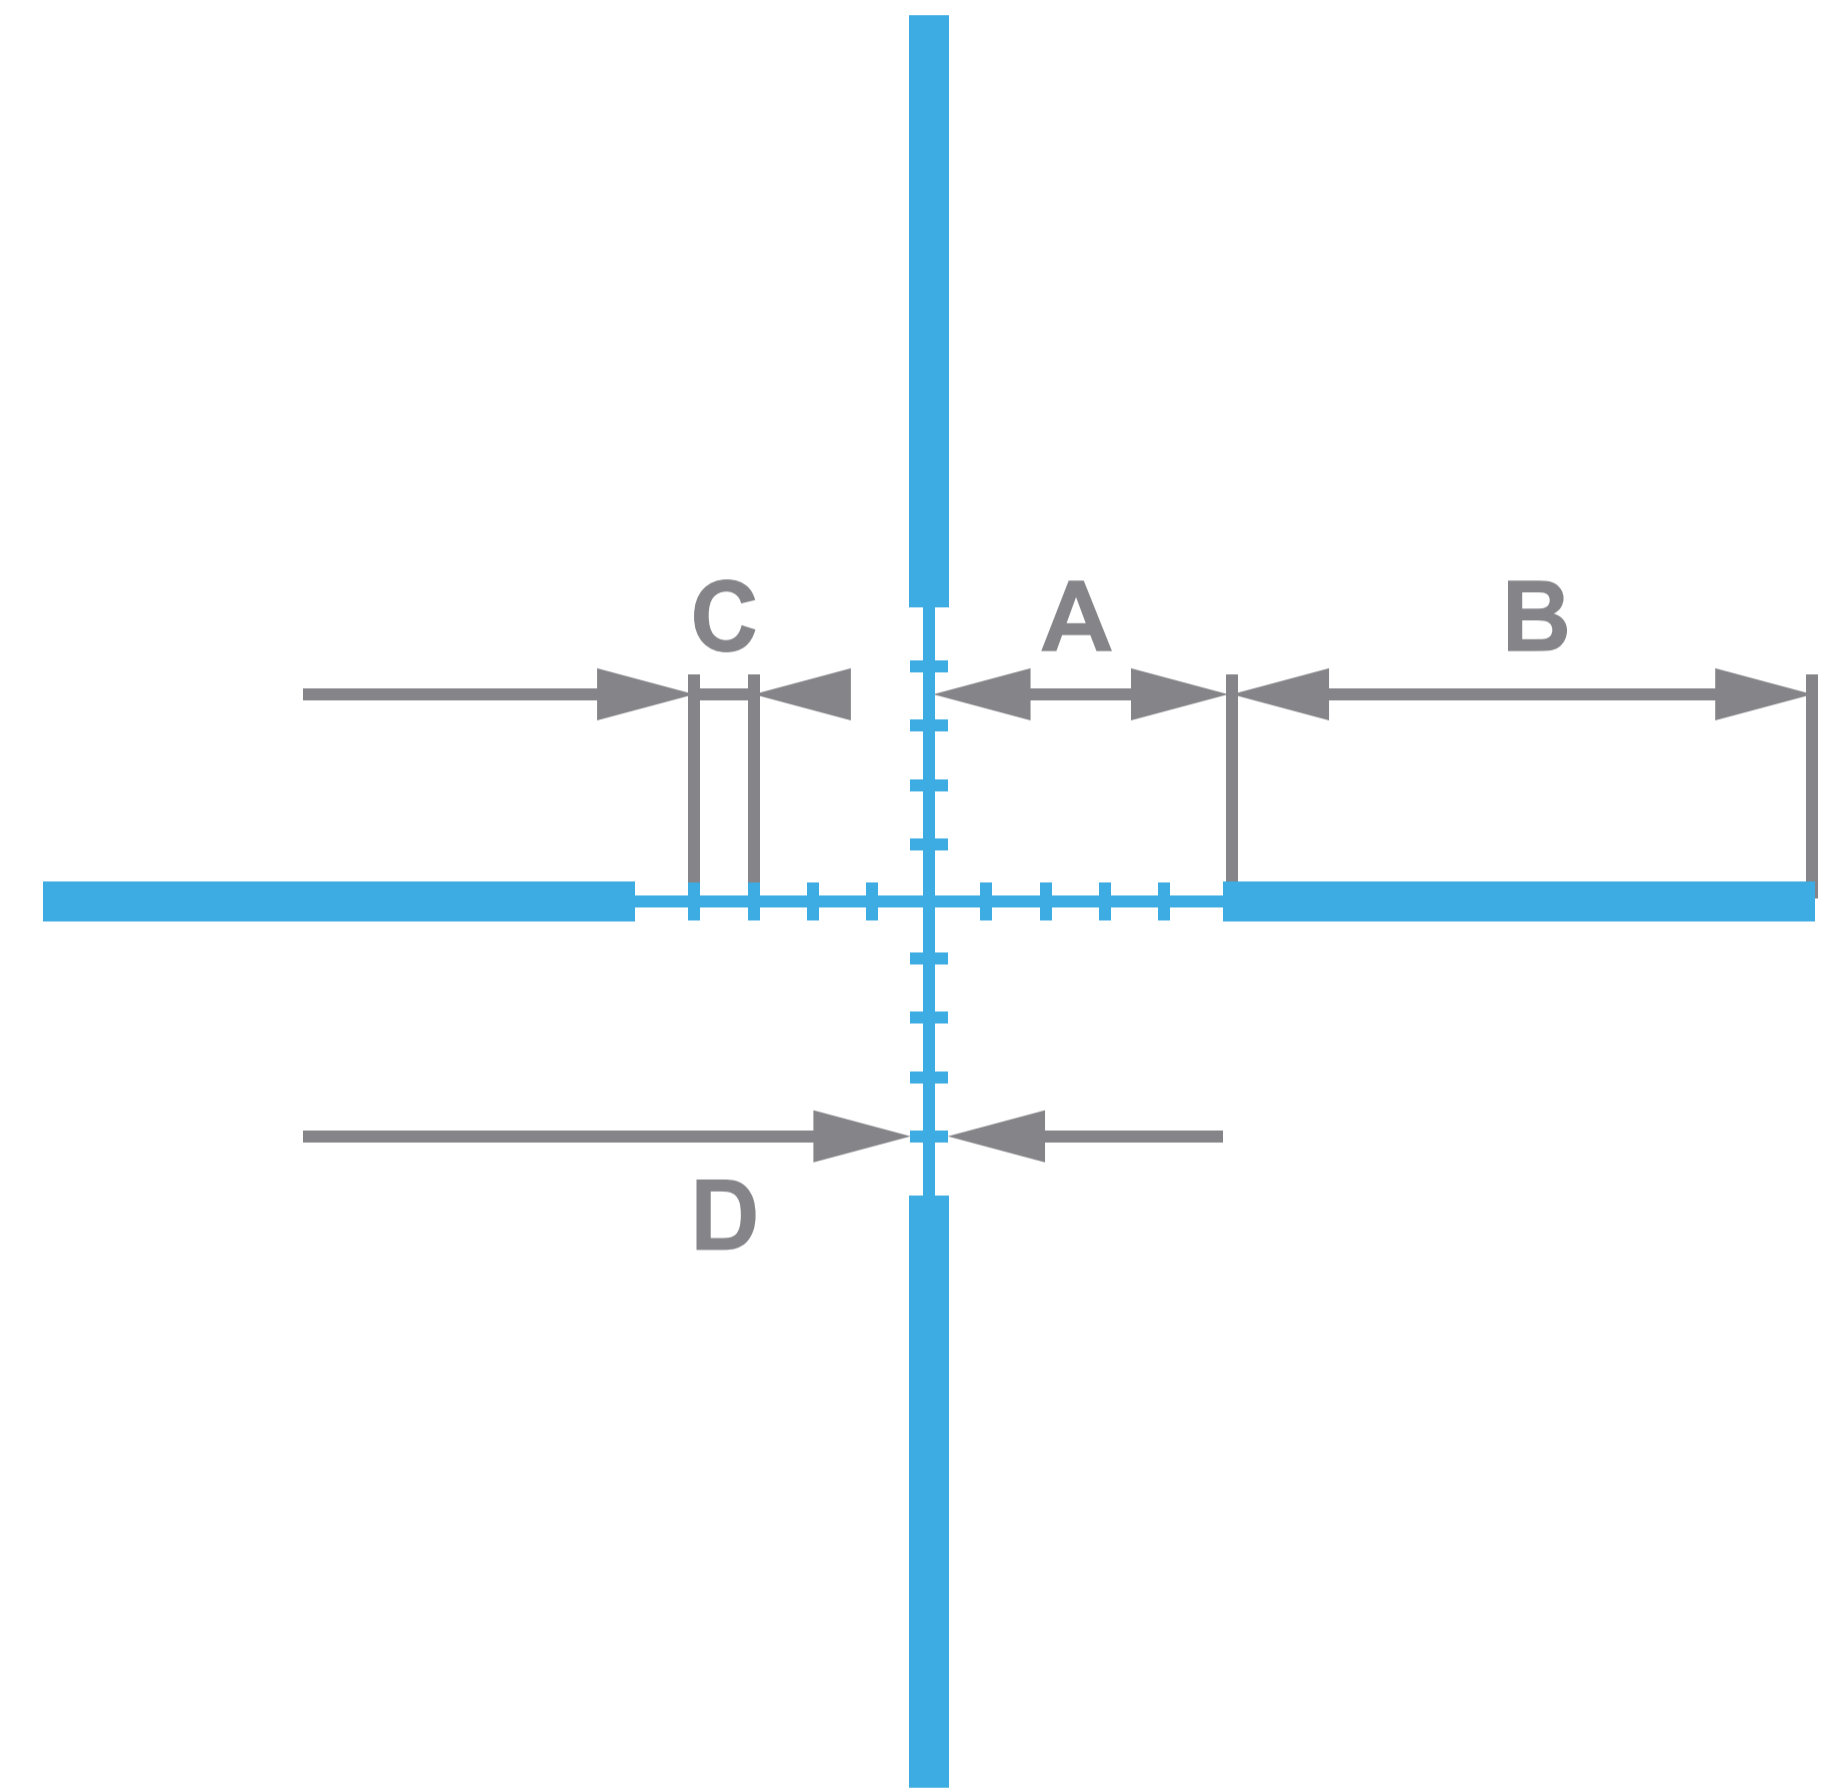

GAUT

Прицельные сетки Тепловизионных
прицелов Jasper

TS 225 / TS 225L

Параметры сетки

Цвета сетки:

GAUT

TS 225 / TS 225L		
	A	B
MOA	1.3	7.5
см/100 м	3.8	21.8

Параметры сетки

Цвета сетки:

GAUT

TS 225 / TS 225L			
	A	B	C
MOA	141	4	131
cm/100 м	410.3	11.6	381.2

Параметры сетки

Цвета сетки:

GAUT

TS 225 / TS 225L				
	A	B	C	D
MOA	112	25	7.5	4
см/100 м	325.9	72.8	21.8	11.6

Параметры сетки

Цвета сетки:

GAUT

TS 225 / TS 225L			
	A	B	C
MOA	141	4	132
cm/100 м	410.3	11.6	384.1

Параметры сетки

Цвета сетки:

GAUT

TS 225 / TS 225L				
	A	B	C	D
MOA	34	69	7	3.5
cm/100 м	98.9	200.8	20.4	10.2