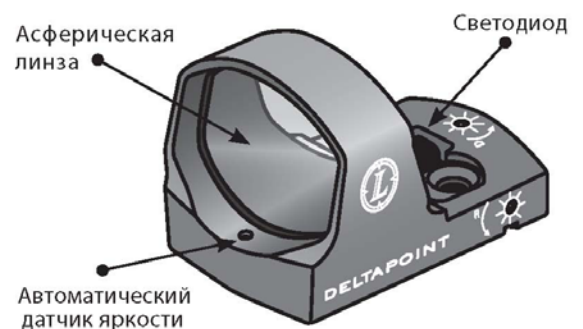

Инструкция по эксплуатации

Для оптимальной работы устройства и во избежание его повреждения внимательно прочитайте все инструкции.

Характеристики:

- Покрытие линзы DiamondCoat™ устойчиво к царапинам для обеспечения максимального поля зрения, яркости и разрешения
- Автоматический датчик яркости (IBC™)
- Датчик движения от Leupold включает/выключает
- Очень прочный, ультра лёгкий магниевый корпус
- Маленький вес и размер
- Неограниченное фокусное расстояние
- Может быть установлен на пистолеты, нарезное и гладкоствольное оружие
- Широкое поле зрения
- Затемнённые края линзы

Параметры:

- Увеличение: 1,0x
- Размер линзы: 26мм x 19мм; 1,02" x 0,75"
- Диапазон вертикальных поправок: 60 MOA
- Диапазон горизонтальных поправок: 60 MOA
- Оборот поправки: 60 MOA
- Варианты визирных сеток: Точка 3,5MOA;
Треугольник 7,5MOA
- Диапазон рабочих температур: от -20°F до +120°F (от -29°C до +49°C)
- Температура хранения: от -40°F до +160°F (от -40°C до +71°C)
- Питание: от 1 литиевой батарейки типа CR2032 3В
- Размеры (ДхШхВ): 1,61" x 1,18" x 1,06" (41мм x 30мм x 27мм)
- Вес (вместе с батарейкой): 0,6 oz. (17г)

Комплектация:

- Отражательный прицел DeltaPoint – 1 шт.
- Литиевая батарейка 3В типа CR2032 – 1 шт.
- Защитный резиновый чехол – 1 шт.
- Винты с шестигранным углублением М4 x 0,7мм для установки прицела на планку – 2 шт.
- Крепление на Weaver – 1 шт.
- Инструкция по эксплуатации – 1 шт.