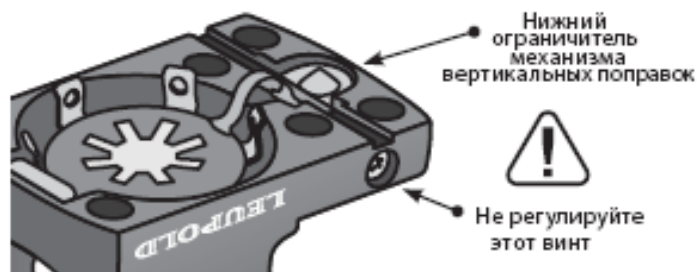

Примечание: Нижний ограничитель механизма ввода вертикальных поправок функционирует только, когда прицел установлен на основание. Ввинчивание одного из механизмов ввода поправок в ограничитель блокирует движение другого механизма ввода поправок.