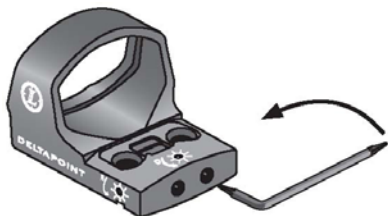

Порядок работы

Ввод вертикальных и горизонтальных поправок

Внимание: Если не ослабить контрольные винты, перед вводом вертикальных или горизонтальных поправок, это приведет к повреждению прицела. Прицел поставляется с ослабленными на заводе контрольными винтами и перед началом стрельбы их нужно затянуть на 4 футо-дюйма.

Отдельные регуляторы для ввода вертикальных и горизонтальных поправок расположены на верхней и левой стороне прицела. Ослабьте каждый из 2 контрольных винтов, расположенных на задней стороне прицела, на полповорота против часовой стрелки, используя шестигранный ключ, поставляемый в комплекте. Поворачивайте винты вниз ("D") или вправо ("R") при помощи входящего в комплект шестигранного ключа. Механизм ввода горизонтальных поправок оснащён ограничителями с обеих сторон. Перед стрельбой проверьте, чтобы контрольные винты были затянуты на 4 футо-дюйма.